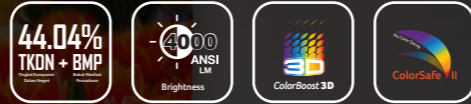

NEW Acer X1 Projector How to turn Your Sketches into Brands

Proudly made in Indonesia

Acer menghadirkan lini proyektor bersertifikasi Tingkat Komponen Dalam Negeri (TKDN) sebesar 29,04%, yang mana angka tersebut di atas standar minimal 25% yang ditentukan pemerintah serta Bobot Manfaat Perusahaan (BMP) setinggi 15% sehingga total mencapai 44,04%. Keikutsertaan Acer dalam memenuhi kebutuhan produk dalam negeri juga didukung dengan komitmen Acer untuk selalu menyediakan produk-produk elektronik dengan tetap menjaga standar dan kualitas produk yang bersaing dengan produk-produk asing.

Ultimate lumens to ease your work-life

Menampilkan kemampuan proyeksi mengesankan dengan Lumens 4000 sejernih kristal tanpa khawatir dengan jarak atau ruangan yang terang sekalipun. Proyektor ini hadir dengan beragam port untuk memudahkan Anda dalam menghubungkan perangkat external sehingga presentasi tetap berjalan tanpa hambatan.

Much more detail visual with eye safe technology

Memberikan teknologi Dynamic Black yang otomatis menganalisa kontras pada gambar sehingga memberikan kecerahan detail warna lebih tinggi dengan kontras ratio tinggi 20.000:1 serta teknologi Acer Lumisense dan Acer Coolboost 3D dapat memberikan kecerahan ekstra pada bagian yang gelap serta untuk memberikan warna lebih nyata. Fitur Acer BlueLightShield™ hadir untuk mengurangi emisi cahaya biru serta dengan Acer ColorSafe II yang dapat mencegah cahaya kuning sehingga tetap menampilkan warna yang konsisten serta alami.