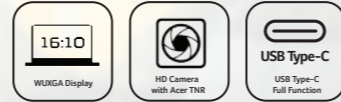

### Power of the Essential

Dapatkan kecepatan lebih dengan generasi terbaru Intel® Core™ i3-N305 prosesor sangat pas untuk tugas esensial Anda. Laptop ini dibekali dengan generasi RAM terbaru LPDDR5 untuk performa lebih tinggi dan daya tahan baterai lebih Panjang.