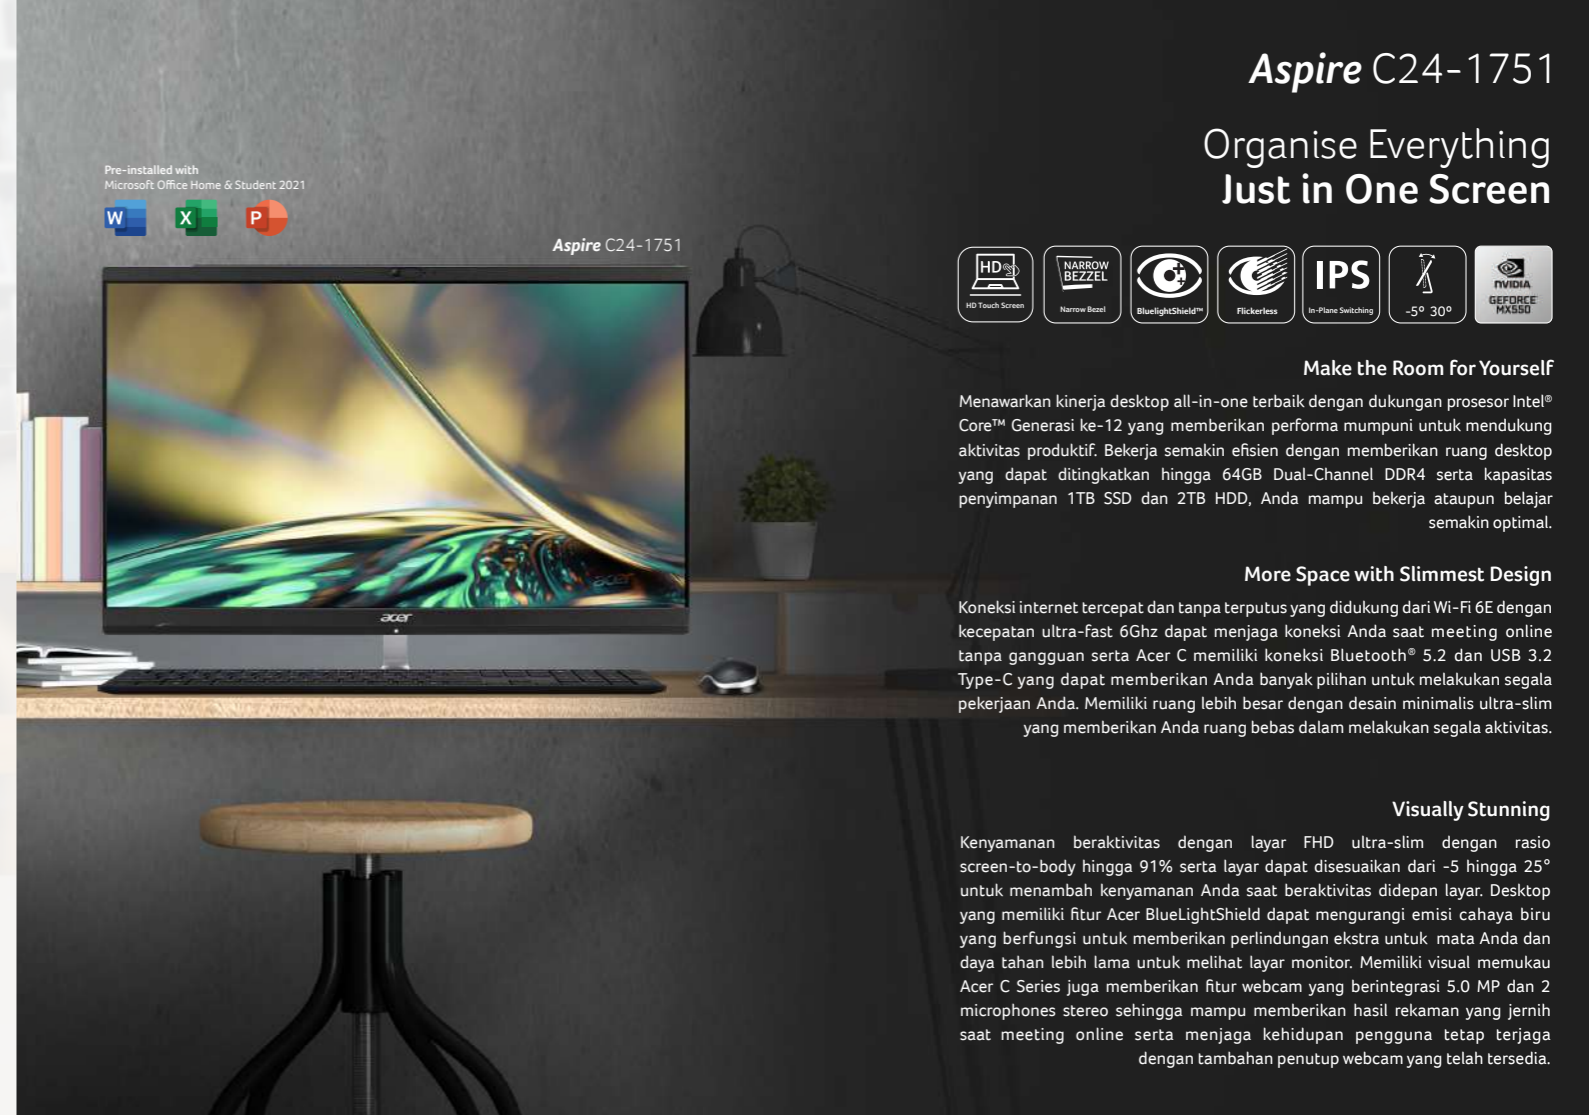

Aspire C24-1751

Organise Everything Just in One Screen

Make the Room for Yourself

Menawarkan kinerja desktop all-in-one terbaik dengan dukungan prosesor Intel® Core™ Generasi ke-12 yang memberikan performa mumpuni untuk mendukung aktivitas produktif. Bekerja semakin efisien dengan memberikan ruang desktop yang dapat ditingkatkan hingga 64GB Dual-Channel DDR4 serta kapasitas penyimpanan 1TB SSD dan 2TB HDD, Anda mampu bekerja ataupun belajar semakin optimal.

More Space with Slimmest Design

Koneksi internet tercepat dan tanpa terputus yang didukung dari Wi-Fi 6E dengan kecepatan ultra-fast 6GHz dapat menjaga koneksi Anda saat meeting online tanpa gangguan serta Acer C memiliki koneksi Bluetooth® 5.2 dan USB 3.2 Type-C yang dapat memberikan Anda banyak pilihan untuk melakukan segala pekerjaan Anda. Memiliki ruang lebih besar dengan desain minimalis ultra-slim yang memberikan Anda ruang bebas dalam melakukan segala aktivitas.

Visually Stunning

Kenyamanan beraktivitas dengan layar FHD ultra-slim dengan rasio screen-to-body hingga 91% serta layar dapat disesuaikan dari -5 hingga 25° untuk menambah kenyamanan Anda saat beraktivitas didepan layar. Desktop yang memiliki fitur Acer BlueLightShield dapat mengurangi emisi cahaya biru yang berfungsi untuk memberikan perlindungan ekstra untuk mata Anda dan daya tahan lebih lama untuk melihat layar monitor. Memiliki visual memukau Acer C Series juga memberikan fitur webcam yang berintegrasi 5.0 MP dan 2 microphones stereo sehingga mampu memberikan hasil rekaman yang jernih saat meeting online serta menjaga kehidupan pengguna tetap terjaga dengan tambahan penutup webcam yang telah tersedia.

[*](selected SKUs)