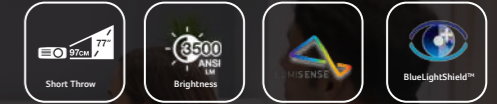

Acer S1286H Projector Ideal for Teaching, Express it Through the Small Space

Express the Ideas with Short-Throw Projection

Expresikan ide Anda dengan proyektor yang dapat menampilkan gambar hingga 77" hanya dengan jarak 97cm, bebaskan pengalaman menonton Anda dengan ruangan yang sempit sekalipun. Selain itu, proyektor ini juga didukung dengan beberapa fitur andalan seperti Acer LumiSense, Acer ColorBoost 3D, Acer ColorSafe II dan Acer BlueLightShield™ yang mengurangi cahaya biru berbahaya hingga 30% lebih baik sehingga dapat melindungi mata Anda saat menonton ataupun bekerja.

Clear Images with 3500 ANSI Lumens

Nikmati pengalaman menonton video dengan gambar lebih jelas walaupun Anda berada di ruangan yang terang dengan dukungan ANSI Lumens 3500 serta ratio 20,000:1 cukup menghanyutkan Anda saat bersantai dengan keluarga atau sekedar bermain. Dengan memberikan pengalaman menonton dan bermain lebih nyata, proyektor ini juga menawarkan speaker internal 16W yang memberikan kejernihan suara dengan frekuensi lebih luas.

Save the Time with Installation Flexibility

Menawarkan fitur Keystone Correction yang dapat menyesuaikan gambar yang keluar sehingga Anda dapat segera melakukan kegiatan tanpa melakukan penyesuaian gambar. Dengan fitur tambahan seperti Top-loading lamp yang memberikan Anda kemudahan untuk mengganti lampu proyektor serta fitur seperti Auto Shutdown akan sangat berguna untuk Anda yang memiliki segudang kegiatan dikala Anda lupa untuk mematikan proyektor, proyektor akan otomatis mati jika tidak ada inputan data dalam beberapa waktu.

Complete input and output port that supports many devices

Port Input: Analog RGB/Component Video (D-sub), Composite Video (RCA), HDMI (Video, Audio, HDCP), PC Audio (Stereo mini jack)
Port Out: PC Audio (Stereo mini jack), DC Out (5V/1.5A, USB Type A), Analog RGB (D-sub), Control Interface: RS232 (D-sub).